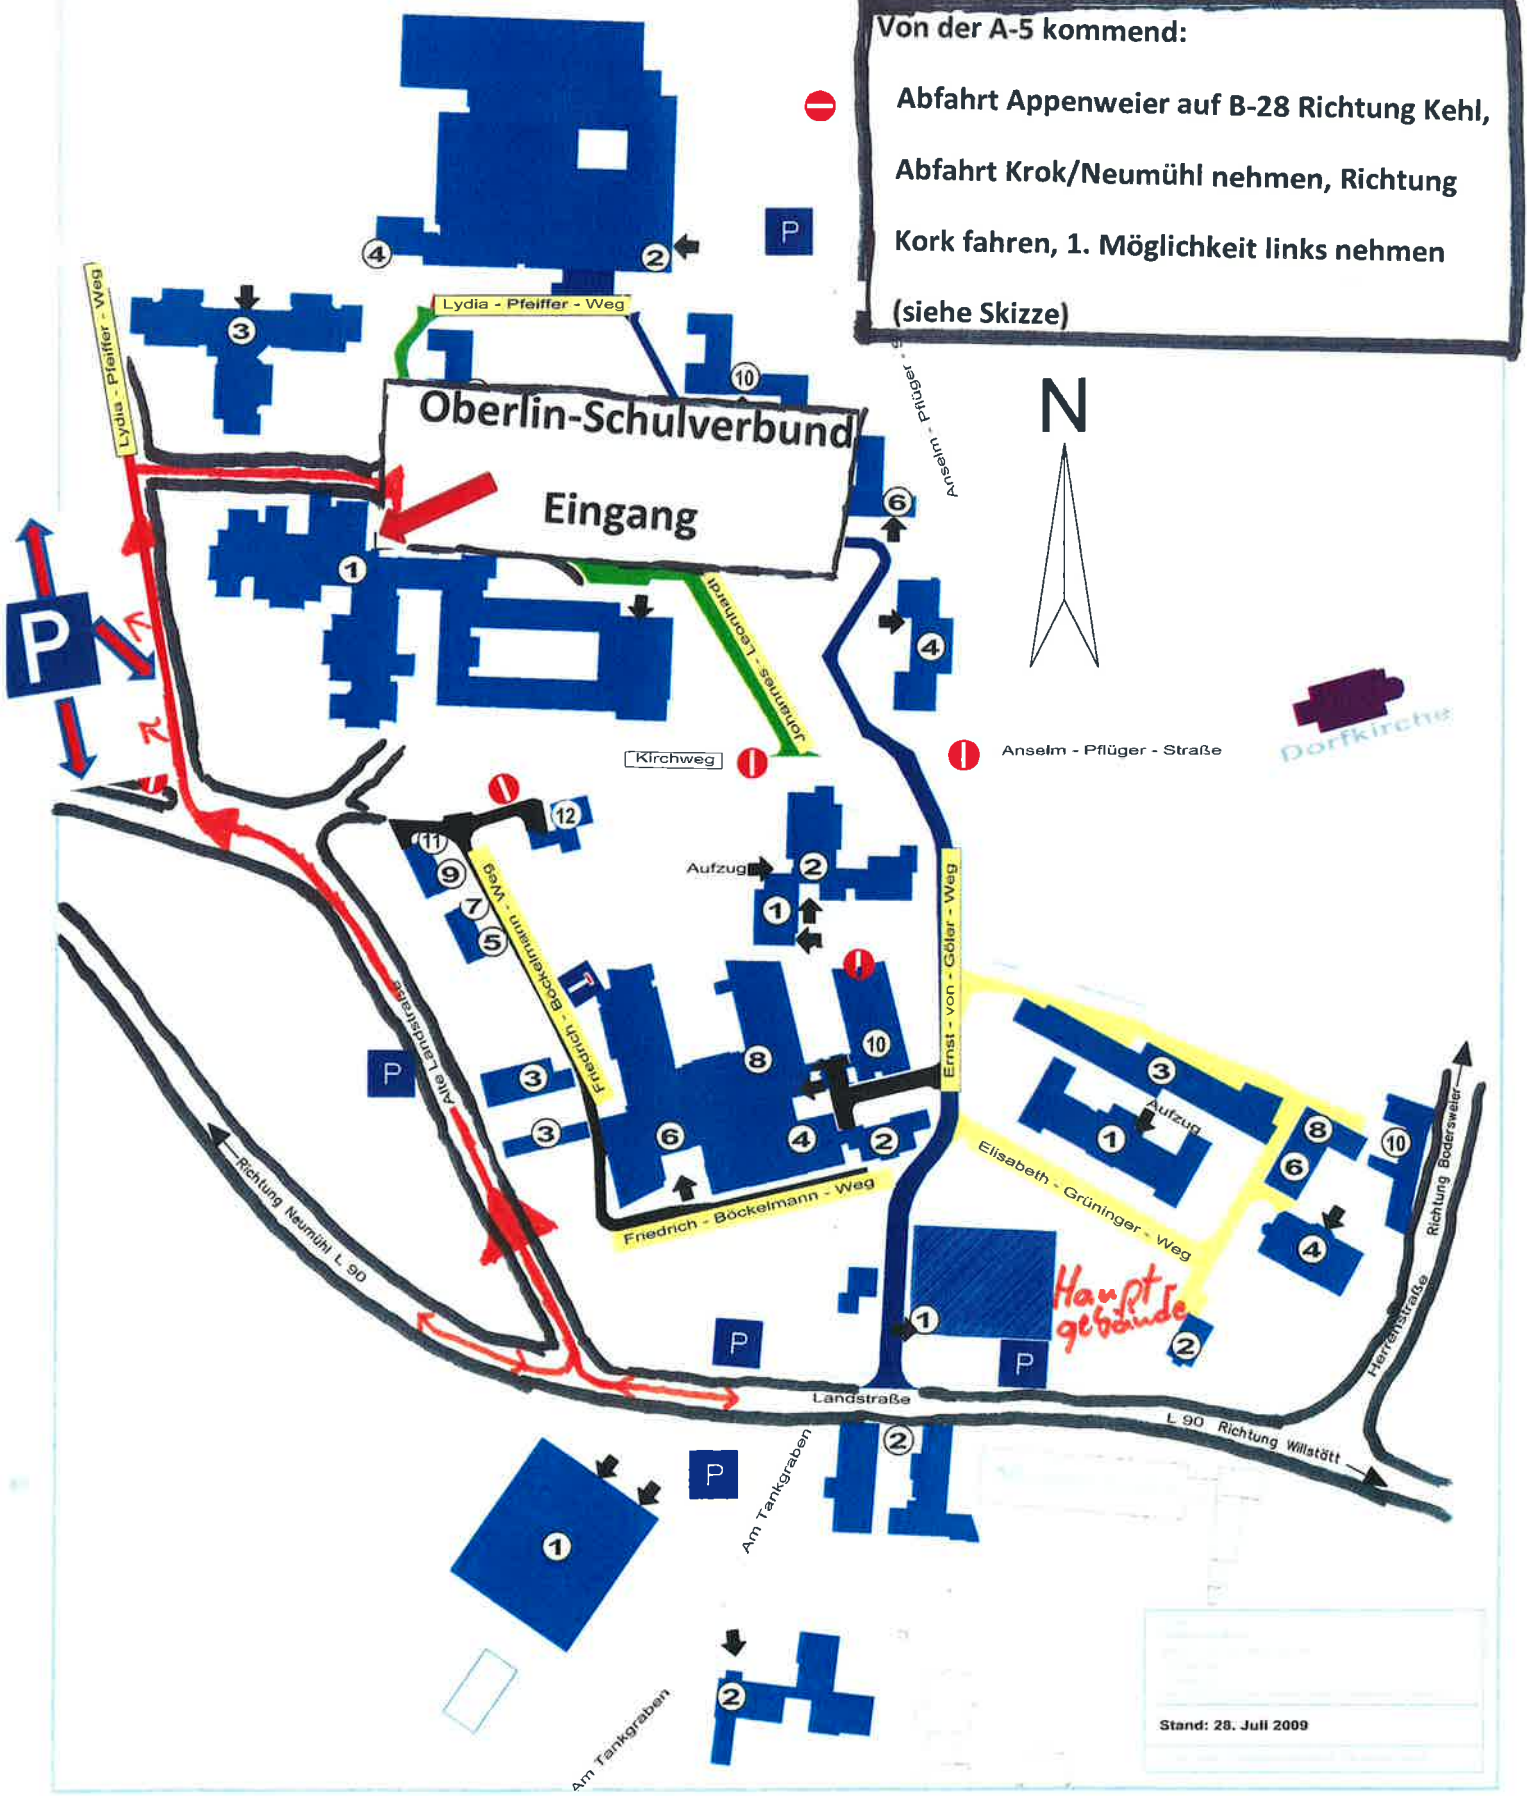

Leit- und Orientierungsplan Diakonie Kork

Von der A-5 kommend:

- Abfahrt Appenweier auf B-28 Richtung Kehl,
- Abfahrt Krok/Neumühl nehmen, Richtung Kork fahren, 1. Möglichkeit links nehmen (siehe Skizze)