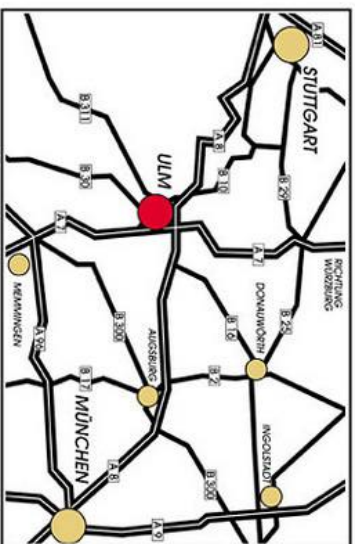

InterCityHotel

So finden Sie uns

InterCityHotel Ulm

Bahnhofplatz 1

D-89073 Ulm

Telefon +49(0)7 319 65 50

Telefax +49(0)7 319 65 59 99

A 8 von Stuttgart oder München:

Ausfahrt "Ulm-West", dann auf die B 10 Richtung Stadtmittel/Hauptbahnhof.

A 7 von Würzburg oder Kempten:

am Autobahnkreuz Ulm/Eichingen auf die A 8 Richtung Stuttgart, Ausfahrt "Ulm-West", dann auf die B 10 Richtung Stadtmittel/Hauptbahnhof.