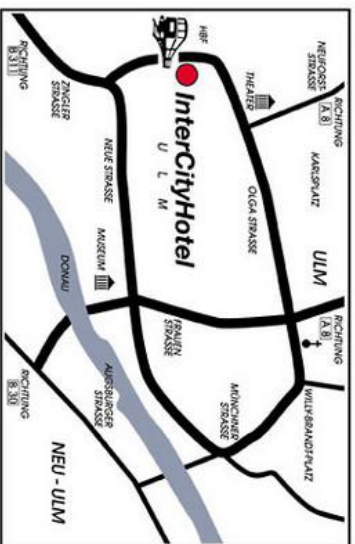

InterCityHotel

So finden Sie uns

InterCityHotel Ulm

Bahnhofplatz 1

D-89073 Ulm

Telefon +49(0)7 319 65 50

Telefax +49(0)7 319 65 59 99

A 8 von Stuttgart oder München:

Ausfahrt "Ulm-West", dann auf die B 10 Richtung Stadtmittel/Hauptbahnhof.

A 7 von Würzburg oder Kempten:

am Autobahnkreuz Ulm/Eichingen auf die A 8 Richtung Stuttgart, Ausfahrt "Ulm-West", dann auf die B 10 Richtung Stadtmittel/Hauptbahnhof.