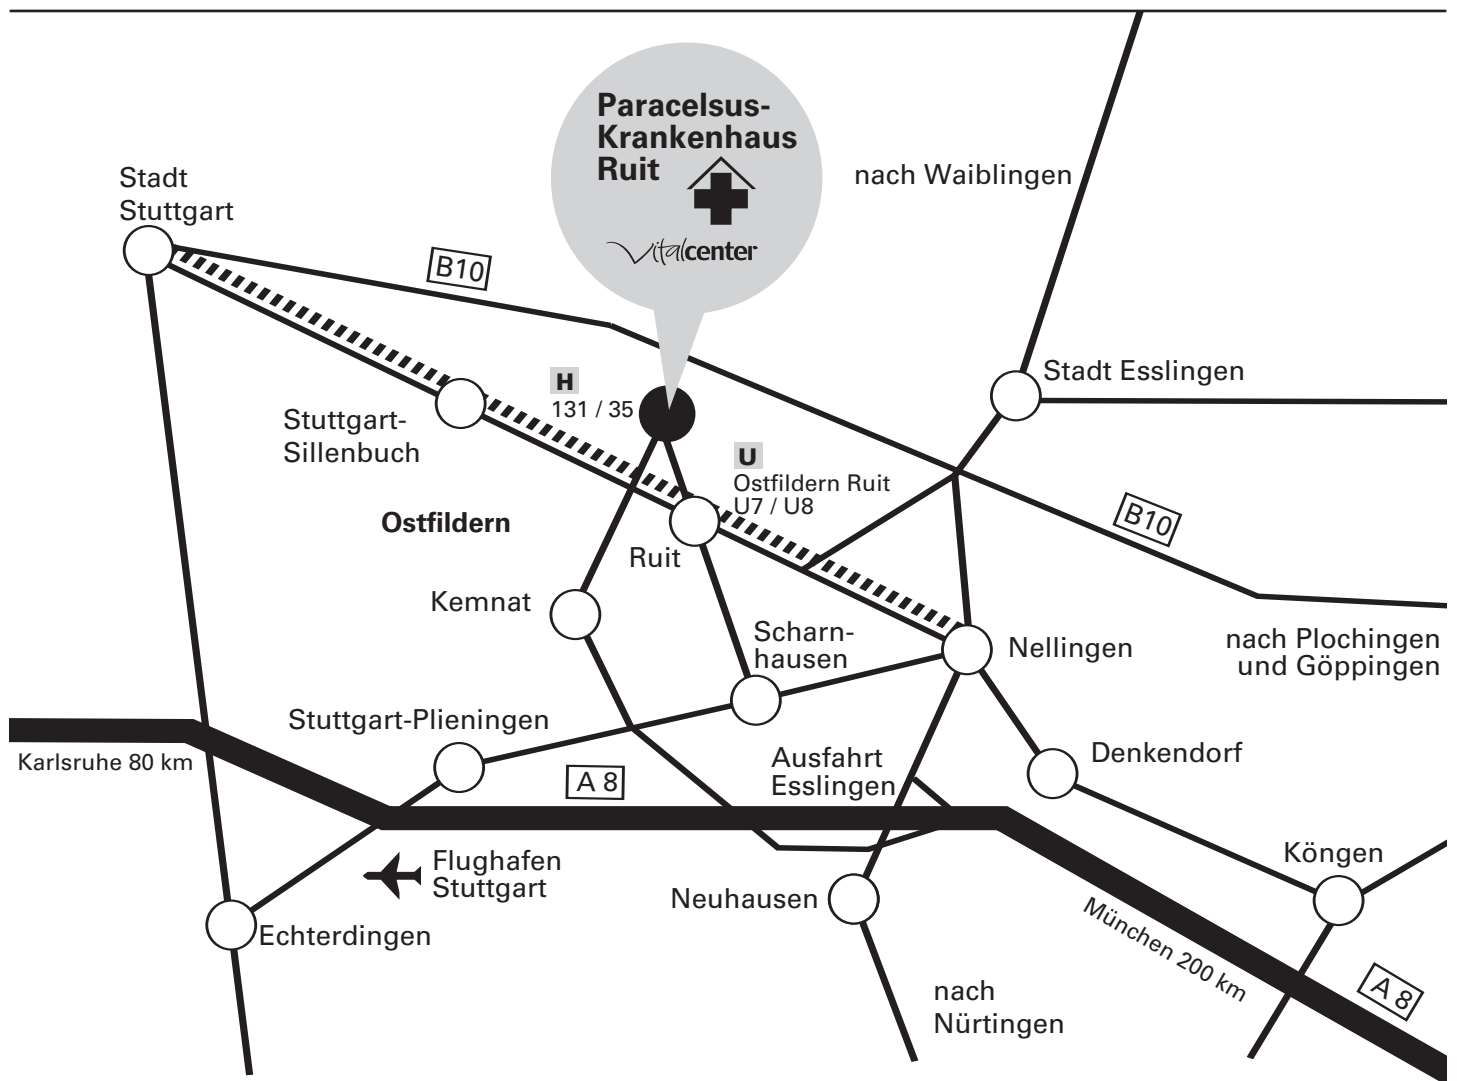

# So finden Sie uns

Hedelfinger Straße 166  
Telefon 0711 4488-0  
E-Mail [info@pkruit.de](mailto:info@pkruit.de)  
[www.pkruit.de](http://www.pkruit.de)

## Pkw:

**Von der B10** – Ausfahrt Esslingen (Weil) – in Richtung Weil – Pliensauvorstadt – Ostfildern – Scharnhauser Park – Ruit und der Beschilderung zum Krankenhaus  folgen.

**Von Stuttgart** Richtung Degerloch – Sillenbuch – Ruit.  
In Ruit jeweils der Beschilderung zum Krankenhaus  folgen.

**Von Autobahn A8** – ca. 15 Autominuten von Ausfahrt Esslingen, Richtung Nellingen – Ruit.  
Alternativ: Ausfahrt Flughafen über Plieningen, Richtung Scharnhausen, noch vor Scharnhausen links nach Kemnat und geradeaus weiter zum Paracelsus-Krankenhaus Ruit. Der Beschilderung zum Krankenhaus  folgen.

## Bahn:

Von Stuttgart, U-Stadtbahn U7 / U8, Haltestelle Ostfildern Ruit, ca. 10 Minuten zum Paracelsus-Krankenhaus.  
Alternativ mit Bus Linie END 131, SSB 35.

**Ausreichend Parkplätze vorhanden.**

**Gesondert ausgezeichnete Frauenparkplätze in direkter Nähe des Haupteingangs.**