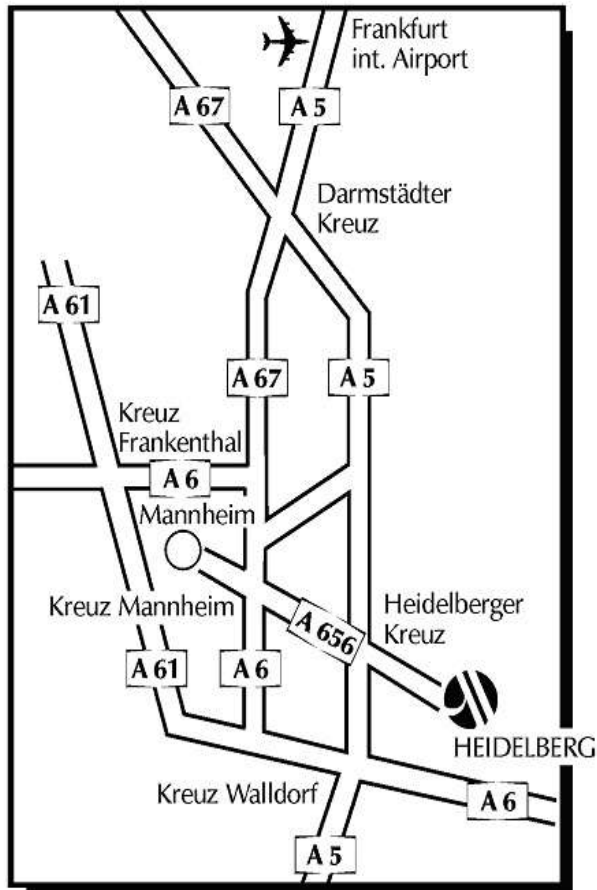

**Heidelberg Marriott Hotel,
Vangerowstraße 16 69115 Heidelberg
Telefon: 06221 908-0**

So finden Sie uns...

- A5 aus Frankfurt Richtung Karlsruhe/Basel
- Abfahrt Heidelberger Kreuz, Richtung Heidelberg A 656
- Am Ende der Autobahn vor Ampel links einordnen
- Schild Hotelroute "A" Richtung Eberbach/Chirurgie nach links folgen; 2. Ampel rechts
- Hotel liegt auf der linken Seite

- A5 aus Karlsruhe/Basel Richtung Frankfurt
- Abfahrt Heidelberger Kreuz, Richtung Heidelberg A 656
- Am Ende der Autobahn vor Ampel links einordnen
- Schild Hotelroute "A" Richtung Eberbach/Chirurgie nach links folgen; 2. Ampel rechts
- Hotel liegt auf der linken Seite

How to find us...

- A5 from Frankfurt direction Karlsruhe/Basel
- Exit Heidelberger Kreuz direction Heidelberg on to A 656
- At the end stay left at the traffic light
- Follow Hotelroute "A" to the left direction Eberbach/Chirurgie; T junction right
- Hotel appears on the left hand side

- A5 from Karlsruhe/Basel direction Frankfurt
- Exit Heidelberger Kreuz direction Heidelberg on to A 656
- At the end stay left at the traffic light
- Follow Hotelroute "A" to the left direction Eberbach/Chirurgie; T junction right
- Hotel appears on the left hand side