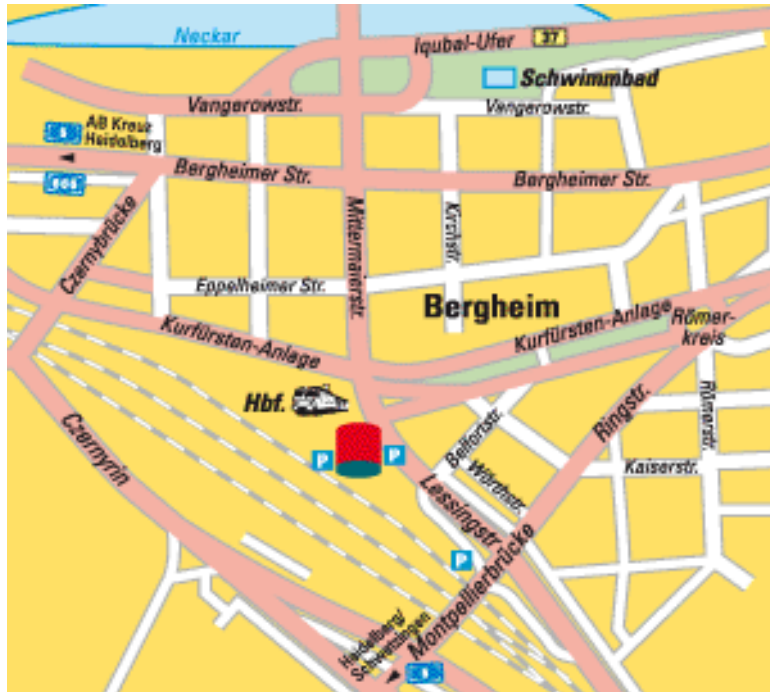

Ibis Hotel Heidelberg

Willy Brandt Platz 3

69115 HEIDELBERG

Telefon: 06221 9130

Telefax: 06221 913300

A656 Ausfahrt Heidelberg-Zentrum, neben Hbf. A5 Ausfahrt Heidelberg Schwetzingen Richtung Heidelberg neben Hbf.

A656 exit Heidelberg-Zentrum, next to train station. A5 exit Heidelberg Schwetzingen, direction Heidelberg, next to train station.
