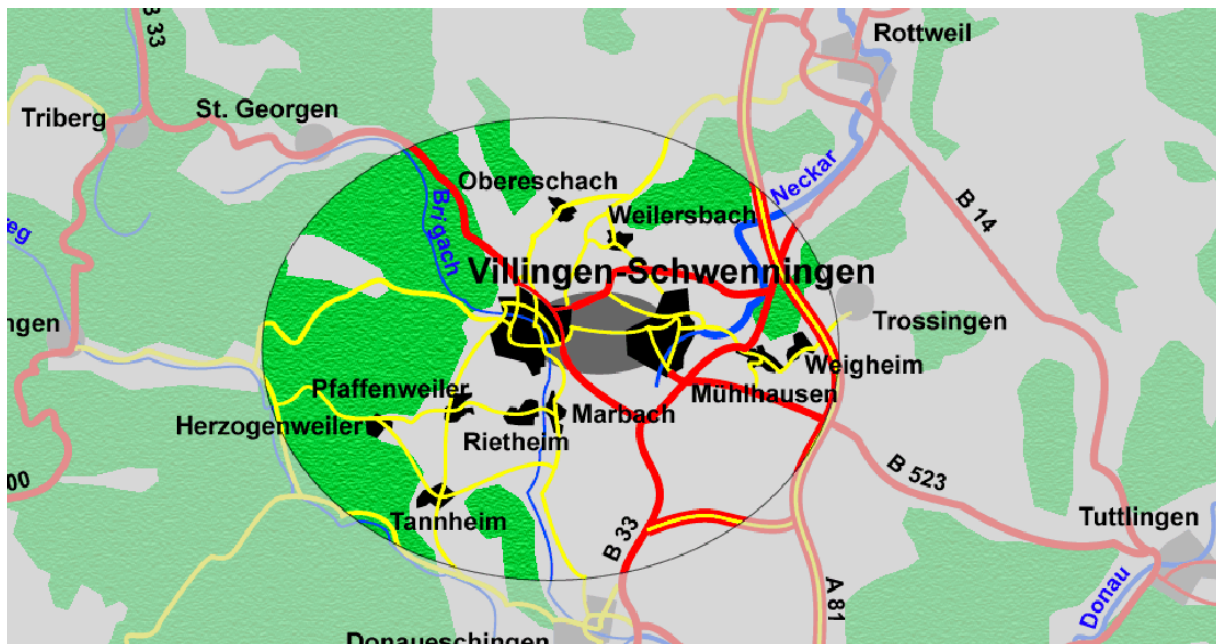

Anfahrt

Mit dem PKW

- A 81 aus Richtung Stuttgart oder Singen (Ausfahrt 35), dann B 27/B 33
- A 4 (CH) aus Richtung Schaffhausen, dann B 27/B 31
- A 5 bis Offenburg oder Freiburg, dann B 33 oder B 31

Mit der Bahn

- ICE bis Offenburg, Karlsruhe, Frankfurt, Stuttgart, Rottweil, Baden-Baden oder Mannheim
- IC und Regionalzüge bis Villingen (Schwarzwald)

Die Neue Tonhalle liegt im Stadtbezirk Villingen.

Kostenpflichtige Parkplätze stehen in der dazugehörigen Tiefgarage zur Verfügung.