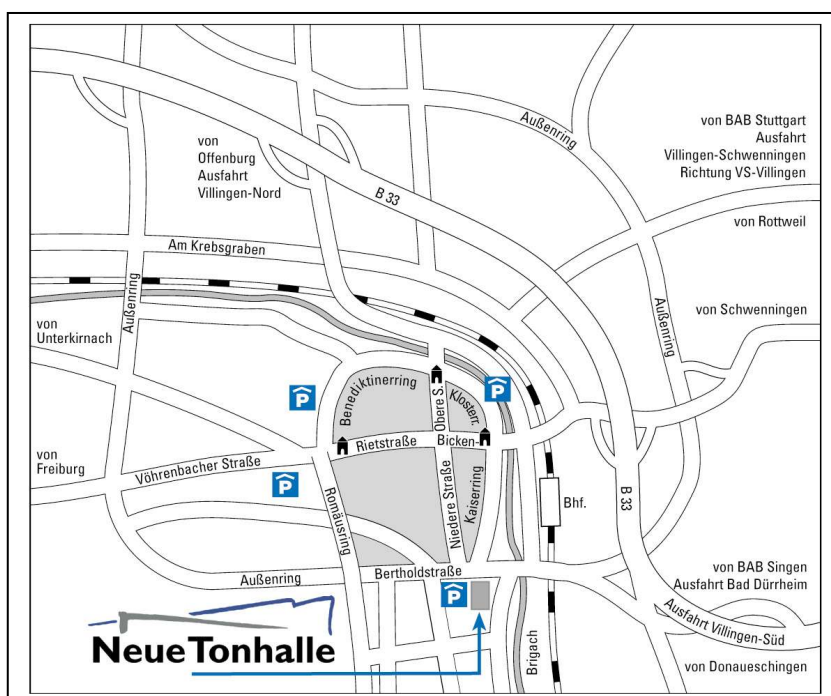

Anfahrt

Mit dem PKW

- A 81 aus Richtung Stuttgart oder Singen (Ausfahrt 35), dann B 27/B 33
- A 4 (CH) aus Richtung Schaffhausen, dann B 27/B 31
- A 5 bis Offenburg oder Freiburg, dann B 33 oder B 31

Mit der Bahn

- ICE bis Offenburg, Karlsruhe, Frankfurt, Stuttgart, Rottweil, Baden-Baden oder Mannheim
- IC und Regionalzüge bis Villingen (Schwarzwald)

Die Neue Tonhalle liegt im Stadtbezirk Villingen.

Kostenpflichtige Parkplätze stehen in der dazugehörigen Tiefgarage zur Verfügung.