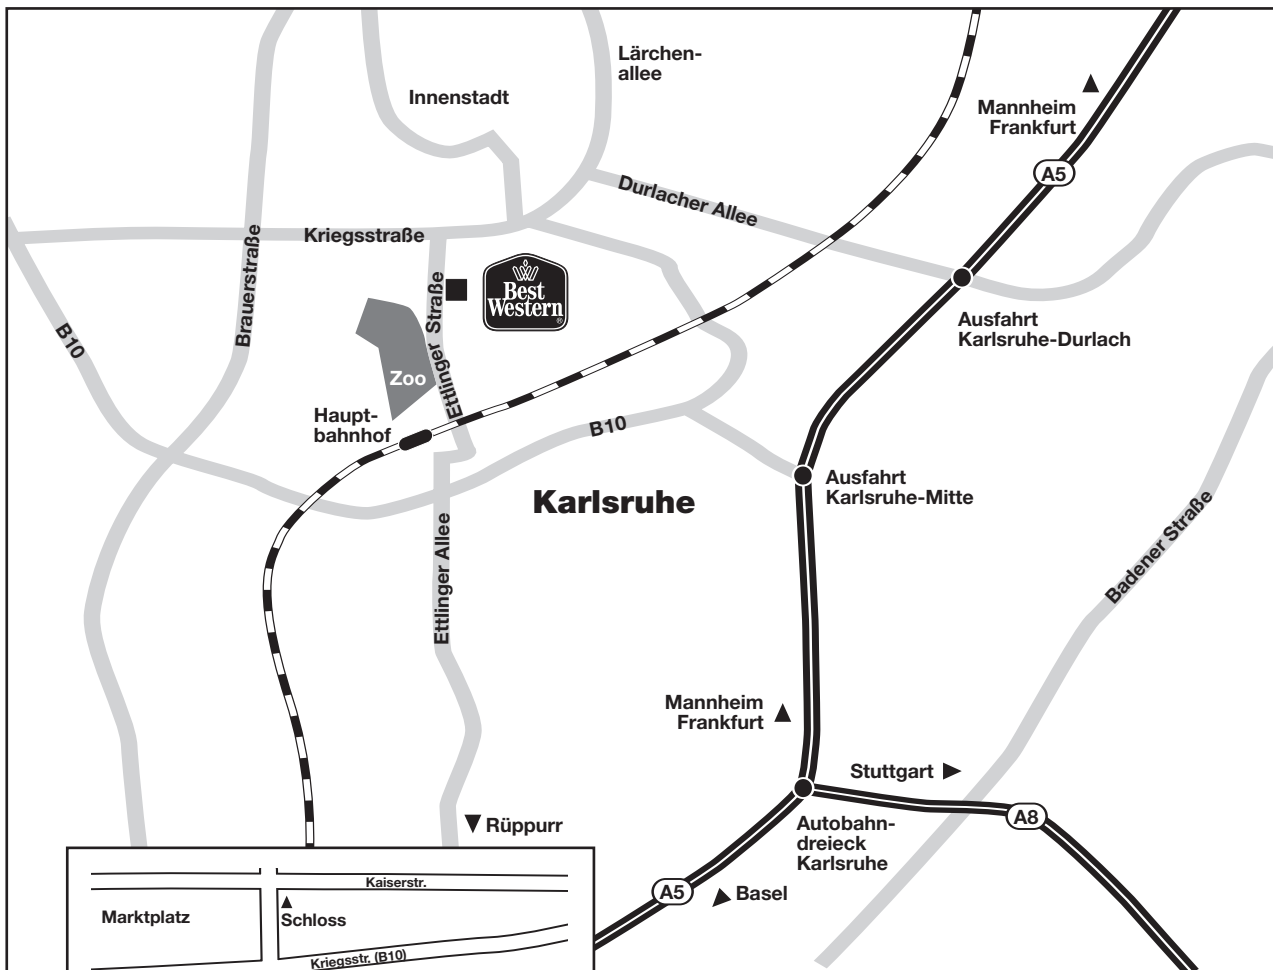

So finden Sie uns

Anreise mit der Bahn

8 Minuten Fußweg zum Hotel oder per Straßenbahn/Stadtbahn Linie S1, S4, S11 oder 2 in Richtung Stadtmitte bis zur Haltestelle „Augartenstraße“ (direkt vor dem Hotel).

Anreise mit dem Pkw

- von A5 (Frankfurt): Ausfahrt Karlsruhe-Mitte,
- von A8 (Stuttgart): auf A5, Richtung Frankfurt, Ausfahrt Karlsruhe-Mitte.
- Nach der Ausfahrt Karlsruhe-Mitte: Abfahrt Stadtmitte/Staatstheater/Kongresszentrum (gilt auch für A65).

Anreise mit dem Flugzeug

Flughafen Stuttgart	70 km
Flughafen Frankfurt	110 km
Flughafen Straßburg	65 km
Flughafen Karlsruhe/Baden-Baden	40 km