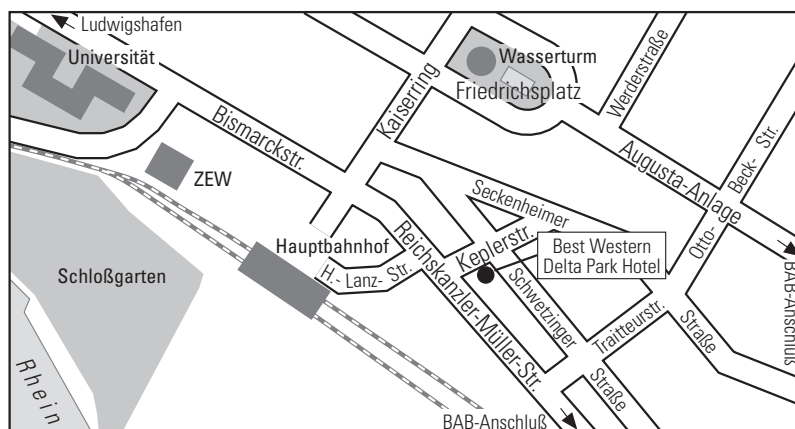

So finden Sie uns:

Pkw: A5 oder A6 bis zum Autobahnkreuz Heidelberg oder Mannheim.
Auf die A656 Richtung Mannheim Zentrum bis zur 2. Ampel. Links Richtung Hauptbahnhof, Beschilderung Delta Park Hotel folgen, nach ca. 1 km rechts in die Keplerstraße einbiegen.

Öffentliche Verkehrsmittel: Kostenlose Nutzung aller öffentlichen Verkehrsmittel mit dem Hotelticket. Straßenbahnhaltestelle Tattersall, 100 m vom Hotel entfernt. Bustransfer mit dem Lufthansa Airportbus Mannheim-Frankfurt Airport/Frankfurt-Mannheim stündliche Verbindungen, Haltestelle 200 m vom Hotel entfernt.