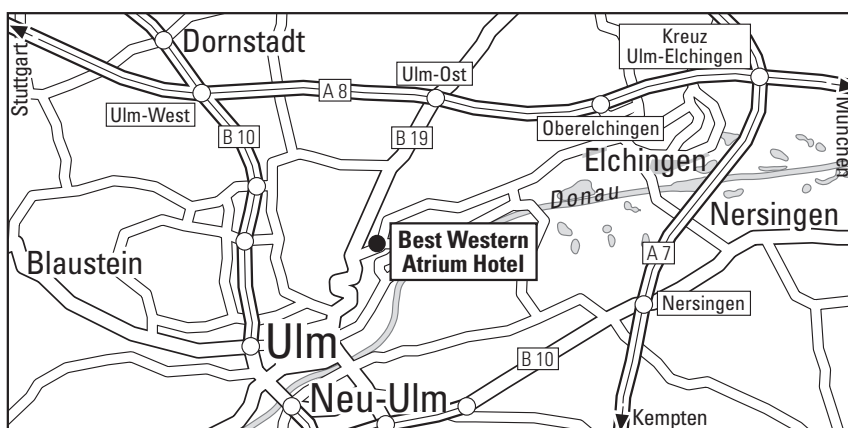

## So finden Sie uns:

Mit dem Auto: A8 Stuttgart-München, Autobahn Ausfahrt „Ulm-Ost“. In Richtung Ulm auf der B19, ca. 5 km, an der 3. Ampel links abbiegen, linker Hand liegt das Hotel.

Öffentliche Verkehrsmittel: Mit der Bahn bis Hbf Ulm. Von dort mit der Buslinie 1 Richtung Stadion. Am „Willy-Brandt-Platz“ in die Linie 4 Richtung Böfingen. Bis Haltestelle „Ludwig-Beck-Straße“. Das Hotel befindet sich direkt gegenüber.

### How to find us:

By car: Highway A8 Stuttgart-München, exit „Ulm-Ost“, direction Ulm (B19). At about 5 km turn left on the 3rd traffic light. You will find the hotel on the left.

By train: At the railway station get the bus No.1 direction „stadion“, change at “Willy-Brandt-Platz” into No.4 direction „Böfingen“. Take the stop at “Ludwig-Beck-Straße” and you will find the hotel on the other side of the street.